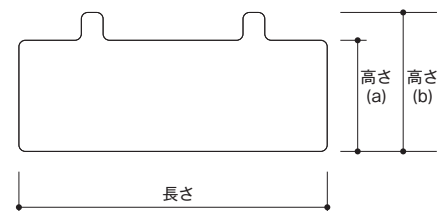

### ■仕様

#### ・外形寸法：《穴開きタイプ》

- ①…長さ696mm、高さ(a)235mm、高さ(b)280mm、厚み0.5mm
- ②…長さ765mm、高さ(a)265mm、高さ(b)310mm、厚み0.5mm
- ③…長さ695mm、高さ(a)193mm、高さ(b)233mm、厚み0.5mm

#### 《マグネットタイプ》

- ①…長さ725mm、高さ(a)315mm、高さ(b)380mm、厚み0.5mm
- ②…長さ675mm、高さ(a)260mm、高さ(b)325mm、厚み0.5mm

・色 調：ホワイト

・材 質：合成紙

まずは無料相談からお受けします。 お問い合わせは、下記までご連絡ください。