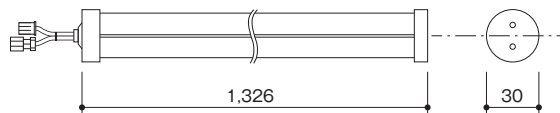

LEDホルダー使用例

LEDホルダー

コネクター部

LED本体

■仕様

- ・外形寸法：長さ1,326mm、幅30mm
- ・発光色：白色
- ・消費電力：28W
- ・電源電圧：AC100～265V
- ・周波数：50/60Hz
- ・その他：LED本体以外に別途電源ケーブルも必要となりますのでご相談ください。

まずは無料相談からお受けします。お問合せは、下記までご連絡ください。

 **三協立山株式会社**
アグリ事業推進部