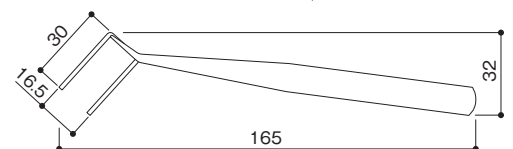

面積あたりの収量を高める千鳥配置

- 4種類のパネルバリエーションを用意
- 栽培パネル90穴は、小口に凹凸を設けたシップラップ設計 ※1

※1 凹凸断面

※1 凹凸断面

- ウレタン培地が入れやすい皿モミ穴 ※2

※2 皿モミ穴

皿モミ穴：
栽培パネル12穴
90穴は表裏共
18穴は表のみ

作業効率
UP

育苗用ピンセット

育苗用ピンセット

育苗用ピンセット使用例

ウレタン培地を掴みやすい独自設計

- 直接手を触れずに衛生的

■栽培パネル仕様

- 外形寸法：長さ600mm、奥行き593mm、厚み30mm
- 色 調：白色
- 材 質：発泡スチロール

■補 足

- 表 裏：栽培パネルに表と裏があります。
(表には△の刻印あり)

■育苗用ピンセット仕様

- 外形寸法：長さ165mm
- 材 質：ステンレス鋼

まずは無料相談からお受けします。 お問い合わせは、下記までご連絡ください。